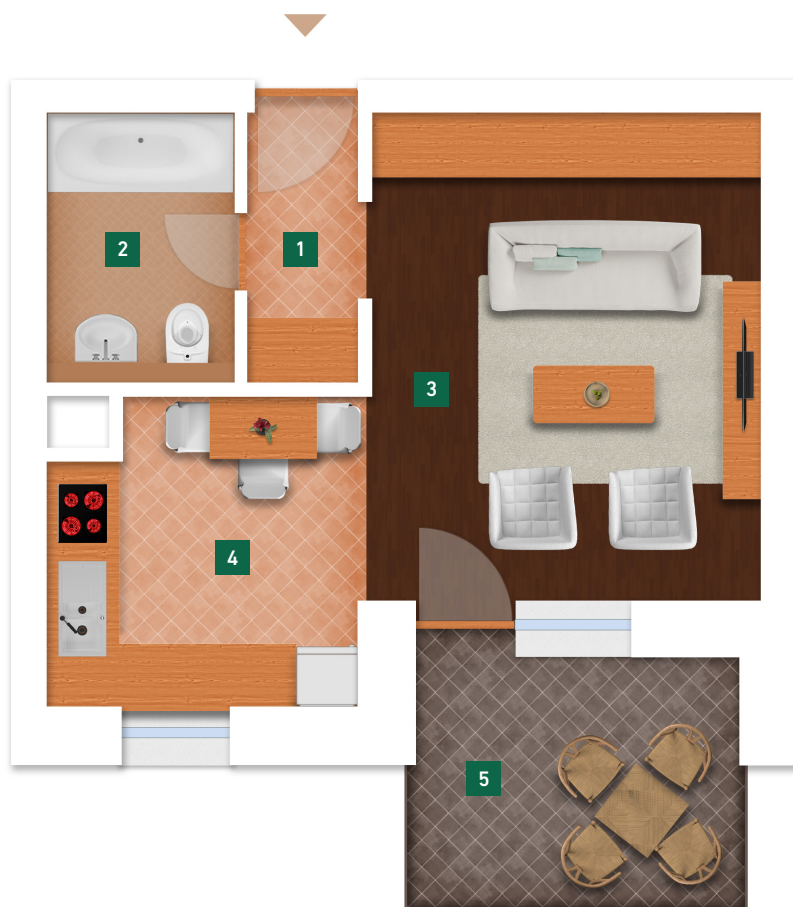

ÉPÜLET
B

EMELET
1

LAKÁSSZÁM
6

LAKÁS
31 m²

ERKÉLY
7 m²

01	Előtér	kerámia	2.63 m ²
02	Fürdő	kerámia	3.89 m ²
03	Nappali	laminált padló	16.20 m ²
04	Konyha+Étkező	kerámia	8.01 m ²
Lakás összesen:			30.73 m ²
Lakás kerekítve:			31 m ²
05	Erkély	térkő	7.22 m ²

Irinyi Ház • www.irinyihaz.hu

A megadott alaprajzi méretek vakolatlan falak közötti méretek, a kivitelezés során kismértéku méretváltozás lehetséges. Ezen dokumentációban közölt információk kizárólag tájékoztató jellegűek, nem minősülnek ajánlattételnek. Az alaprajzon feltüntetett bútorok tájékoztató jellegűek, azok rajzi elhelyezése nem feltétlenül tükrözi azok jövőbeni elhelyezhetőségét, illetve azok nem képzik a lakás részét.