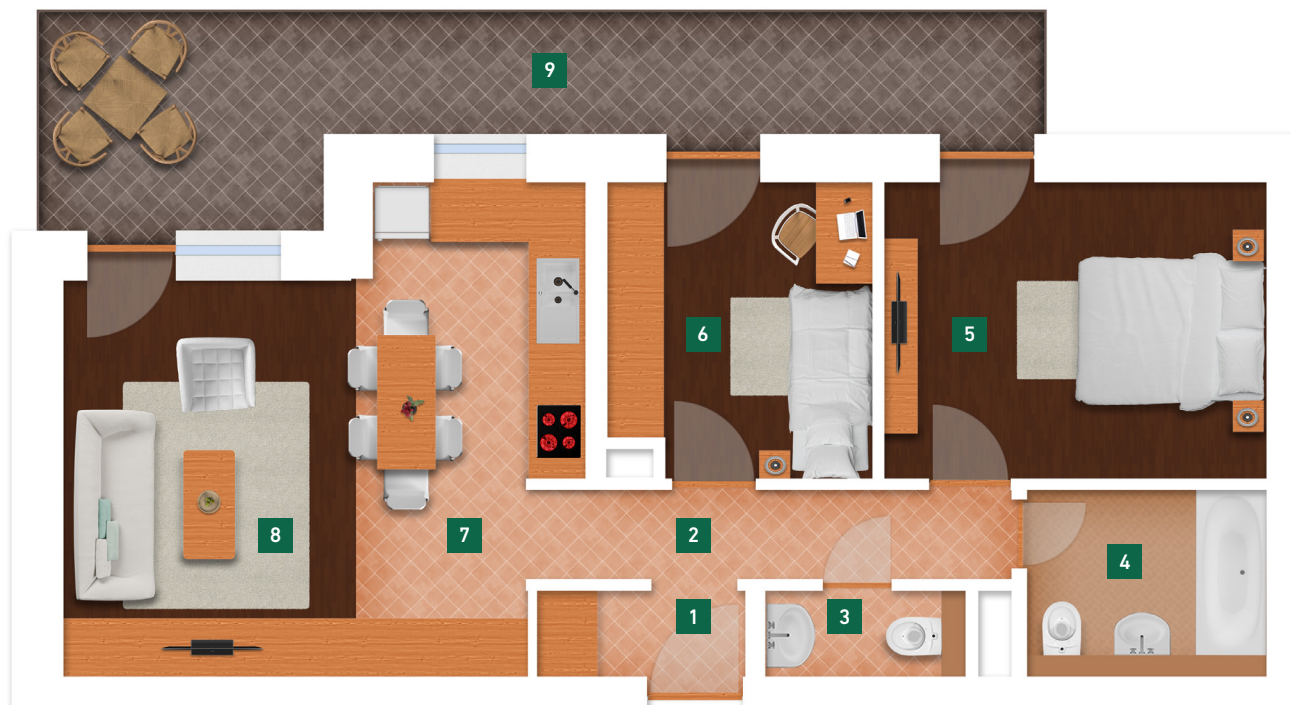

ÉPÜLET  
B

EMELET  
2

LAKÁSSZÁM  
7

LAKÁS  
56 m<sup>2</sup>

ERKÉLY  
17 m<sup>2</sup>

 otp Ingatlan

01	Előtér	kerámia	1.94 m <sup>2</sup>
02	Közlekedő	kerámia	4.66 m <sup>2</sup>
03	Háztartási h.	kerámia	1.69 m <sup>2</sup>
04	Fürdő	kerámia	4.37 m <sup>2</sup>
05	Szoba	laminált padló	12.05 m <sup>2</sup>
06	Szoba	laminált padló	8.15 m <sup>2</sup>
07	Konyha+Étkező	kerámia	6.82 m <sup>2</sup>
08	Nappali	laminált padló	16.38 m <sup>2</sup>
Lakás összesen:			56.06 m <sup>2</sup>
Lakás kerekítve:			56 m <sup>2</sup>
09	Erkély	térkő	16.62 m <sup>2</sup>

**Irinyi Ház** • [www.irinyihaz.hu](http://www.irinyihaz.hu)

A megadott alaprajzi méretek vakolatlan falak közötti méretek, a kivitelezés során kismértéku méretváltozás lehetséges. Ezen dokumentációban közölt információk kizárólag tájékoztató jellegűek, nem minősülnek ajánlattételnek. Az alaprajzon feltüntetett bútorok tájékoztató jellegűek, azok rajzi elhelyezése nem feltétlenül tükrözi azok jövőbeni elhelyezhetőségét, illetve azok nem képezik a lakás részét.