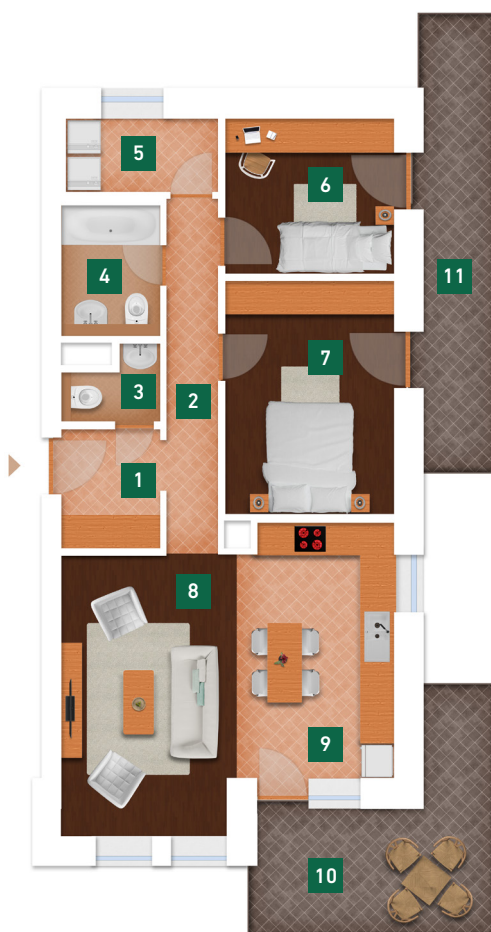

ÉPÜLET
BEMELET
2LAKÁSSZÁM
8LAKÁS
65 m²ERKÉLY
23 m²

01	Előtér	kerámia	3.67 m ²
02	Közlekedő	kerámia	5.04 m ²
03	WC	kerámia	1.72 m ²
04	Fürdő	kerámia	3.72 m ²
05	Háztartási h.	kerámia	3.48 m ²
06	Szoba	laminált padló	8.02 m ²
07	Szoba	laminált padló	12.04 m ²
08	Nappali	laminált padló	16.70 m ²
09	Konyha+Étkező	kerámia	10.80 m ²
Lakás összesen:			65.19 m ²
Lakás kerekítve:			65 m ²
10	Erkély	térkő	12.83 m ²
11	Erkély	térkő	10.64 m ²

Irinyi Ház • www.irinyihaz.hu

A megadott alaprajzi méretek vakolatlan falak közötti méretek, a kivitelezés során kismértéku méretváltozás lehetséges. Ezen dokumentációban közölt információk kizárólag tájékoztató jellegűek, nem minősülnek ajánlattételnek. Az alaprajzon feltüntetett bútorok tájékoztató jellegűek, azok rajzi elhelyezése nem feltétlenül tükrözi azok jövőbeni elhelyezhetőségét, illetve azok nem képzik a lakás részét.